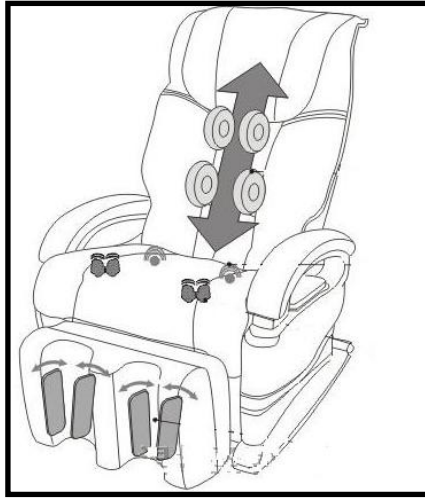

## Sillón de Masaje Shiatsu Relax-in-10 modelo Executives.

### Características:

Manos mecánicas que trabajan desde la parte baja de la espalda hasta el cuello con un completo movimiento de amasado. Masajes de vibración y tapping en el asiento. Masaje de drenaje linfático mediante bolsas de aire.

- Se activa con fichero (programable para fichas o monedas)
- Tiempo pre-programable.
- Cuenta con un completo programa de masajes preprogramado.
- Se activa inmediatamente al insertar un a moneda o ficha.
- El respaldo se reclina automáticamente 145 grados y el masajeador de pies se levanta 45 grados.
- Certificaciones: FDA, CE e ISO 9001:2000
- Servicio técnico autorizado 24x7 a domicilio.