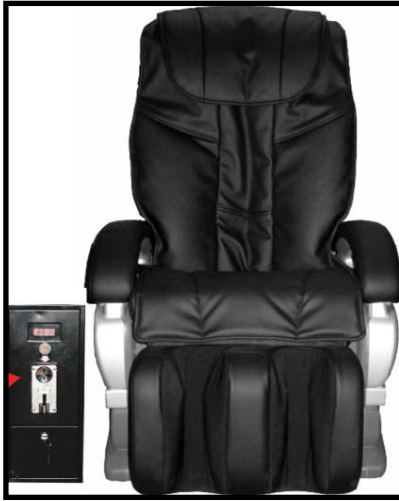

## Sillón de Masaje Shiatsu Relax-in-10 modelo Executives.

### Características:

Manos mecánicas que trabajan desde la parte baja de la espalda hasta el cuello con un completo movimiento de amasado. Masajes de vibración y tapping en el asiento. Masaje de drenaje linfático mediante bolsas de aire.

- Se activa con fichero (programable para fichas o monedas)
- Tiempo pre-programable.
- Cuenta con un completo programa de masajes preprogramado.
- Se activa inmediatamente al insertar un a moneda o ficha.
- El respaldo se reclina automáticamente 145 grados y el masajeador de pies se levanta 45 grados.
- Certificaciones: FDA, CE e ISO 9001:2000
- Servicio técnico autorizado 24x7 a domicilio.